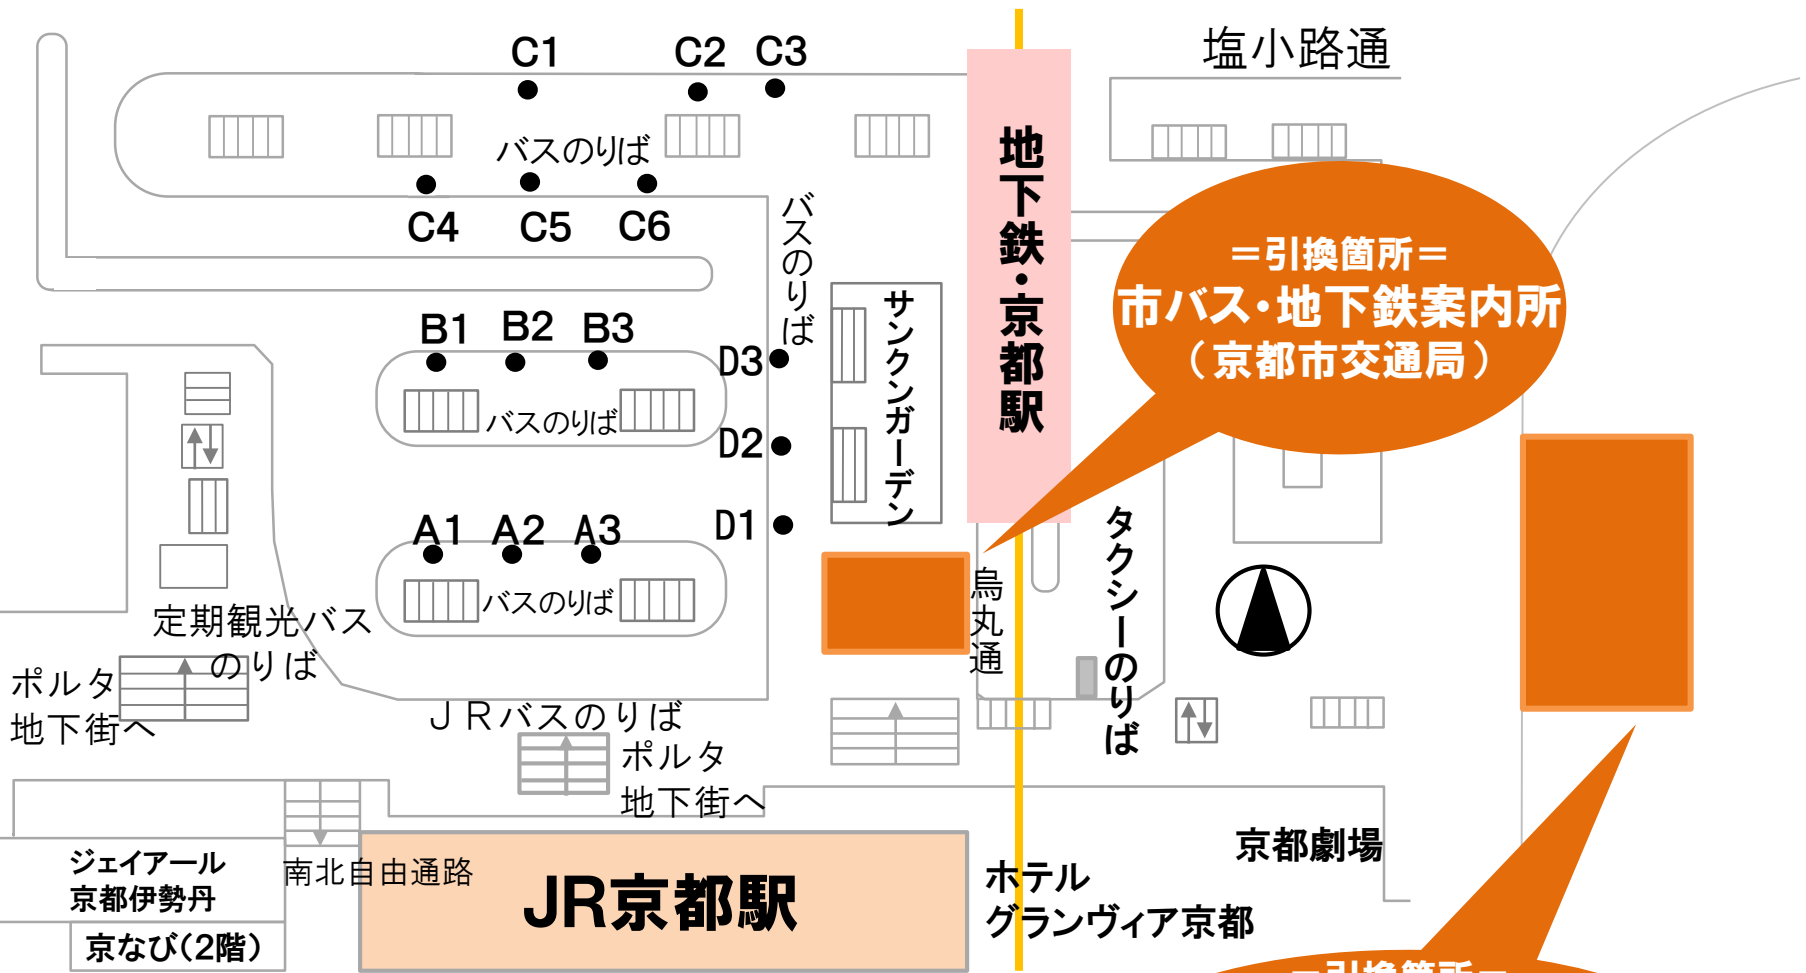

「歩くまち・京都レールきっぷ」引換箇所

地下鉄・京都駅

=引換箇所=
市バス・地下鉄案内所
(京都市交通局)

JR京都駅

=引換箇所=
メルパルク京都 1階
「京KOKO welcome center」