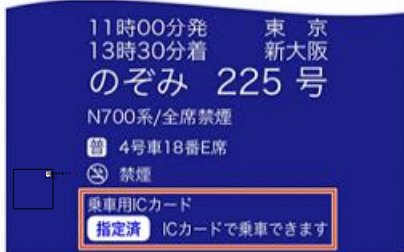

① ネットで予約

EX 旅パックを予約します。往復の新幹線と、ホテルや旅のコンテンツを一度にまとめて予約。新幹線の座席はシートマップから指定できます。

② 交通系 IC カードの指定

TOICA や ICOCA、Suica など、お持ちの全国相互利用対象の 10 種類の交通系 IC カードで新幹線に乗車できます。

IC カードの指定がない場合 (IC カードをお持ちでない場合) は、1 座席ごとに QR チケットを表示して改札をお通りください。
例) 小学生が含まれるが小児用 IC カードがない、等