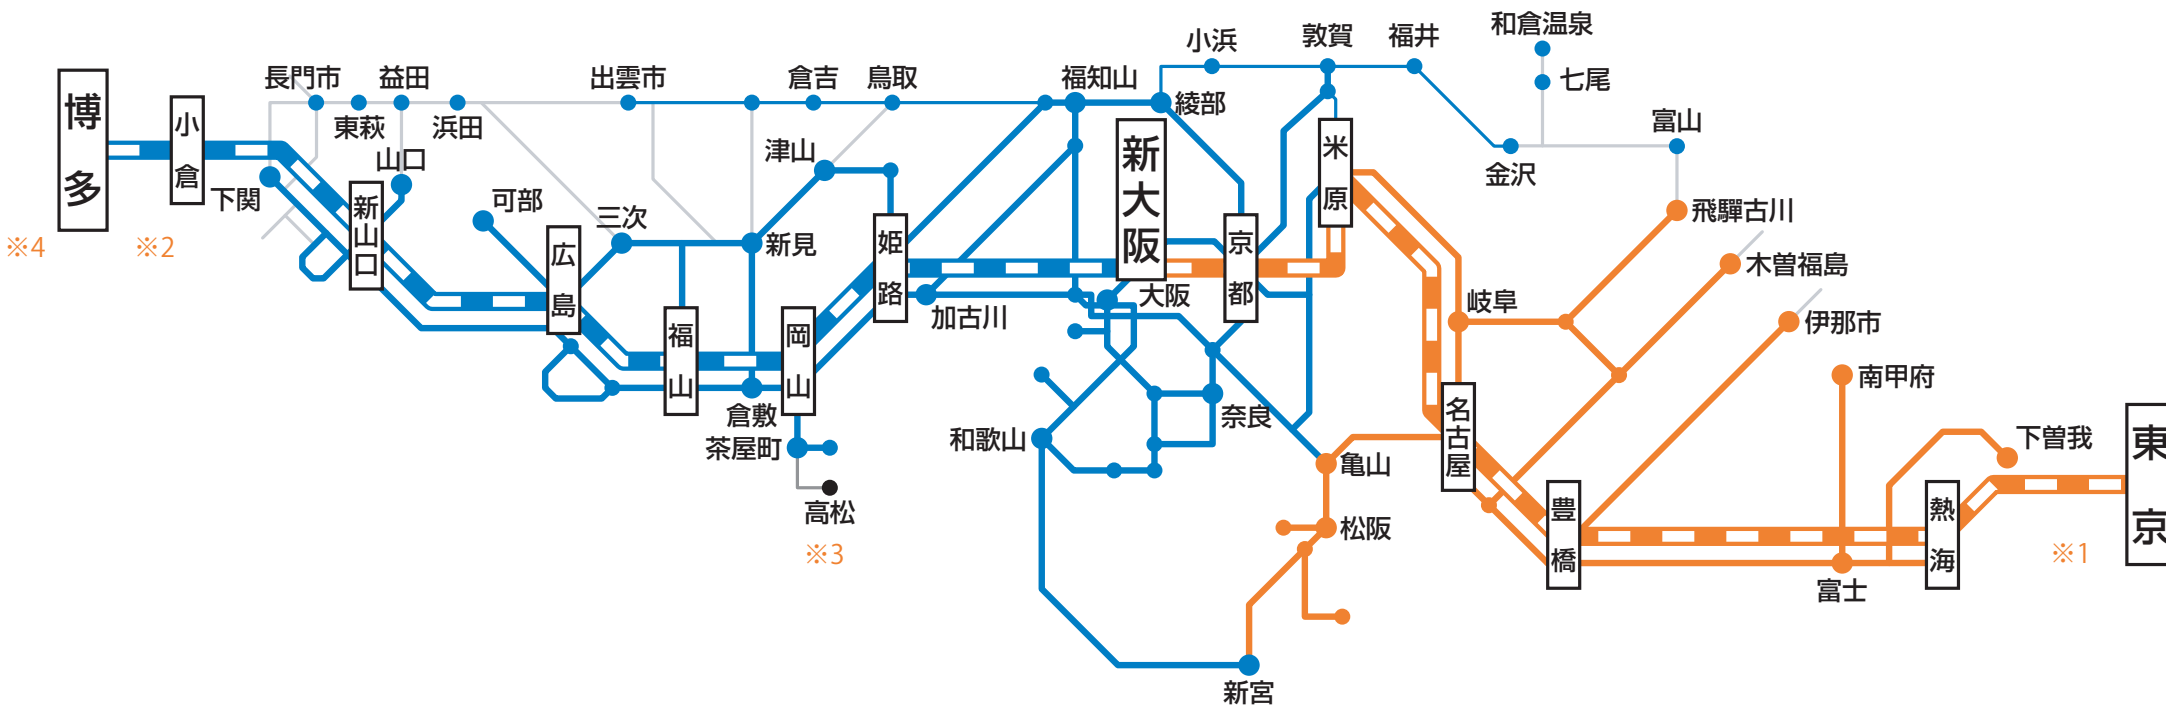

# きっぷをお受取いただけるエリア

予約したきっぷは、東海道・山陽新幹線各駅の券売機などでスピーディに受取可能。

- JR東海の各線（指定券の発売を行っている駅で受け取り可能）  
※一部の駅では受け取れません。
- JR西日本の各線（指定券の発売を行っている全ての駅で受け取り可能）
- JR西日本の各線（主な駅で受け取り可能）

※1 東京～熱海間の各駅では、JR東海のきっぷうりばに限りお取り扱いいたします。（JR東日本のきっぷうりばでは受け取れません。）

※2 小倉・博多駅では、JR西日本のきっぷうりばに限りお取り扱いいたします。（JR九州のきっぷうりばでは受け取れません。）

※3 高松駅(JR四国)の改札外にも受取専用機がございます。

※4 博多南駅でもきっぷの受取ができます。